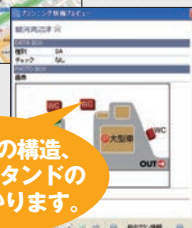

棒グラフ

エリアごとの規模と割合が同時に分かる

分布図

エリアによる規模と分布の特徴が分かる

◆Excelデータを取り込み

店舗名	所在地	面積	面積割合
SA001	東京都中央区銀座1-1-1	100.00	100.00%
SA002	東京都中央区銀座1-2-1	200.00	200.00%
SA003	東京都中央区銀座1-3-1	300.00	300.00%
SA004	東京都中央区銀座1-4-1	400.00	400.00%
SA005	東京都中央区銀座1-5-1	500.00	500.00%
SA006	東京都中央区銀座1-6-1	600.00	600.00%
SA007	東京都中央区銀座1-7-1	700.00	700.00%
SA008	東京都中央区銀座1-8-1	800.00	800.00%
SA009	東京都中央区銀座1-9-1	900.00	900.00%
SA010	東京都中央区銀座1-10-1	1000.00	1000.00%

円グラフ

エリアごとの割合・比率が分かる

ルートシミュレーション・プランニング機能

◆車で

- ・「高速道路上のSA,PA」を経由地点に設定可能
- ・精度の高いルートデータを使った充実のシミュレーション
- ・交通規制を考慮した道路情報を採用
※大型車両の車高、車幅、車重を規制条件としたルート検索可能
- ・目安となる、時間、距離、料金を表示
- ・経由地点などでの休憩時間も設定可能

交通規制を反映したルート検索を実現!

SA・PAの構造、ガソリンスタンドの有無がわかります。

※有料自動車道路の料金は、目安です。実際の料金と違う場合がありますのでご了承ください。

配送コースの計画に使える!

- ・出発地・目的地・経由地点は、50箇所まで設定可能
- ・滞在時間・出発時間、通過するSA・PAも設定が可能

◆電車・徒歩で

- ・歩行者専用のネットワークデータを採用
- ・車で進入できない公園、遊歩道、地下道にも対応
- ・路線検索ソフト(別売り)との連携が可能
- ・最寄駅の出入口名を表示 ・徒歩の消費カロリー計算

連携する路線検索ソフト(別売)

時刻表示ができる路線検索ソフト

・乗換案内(ジョルダン株式会社)

リンク起動する路線検索ソフト

- ・駅すばあと(株式会社ヴァル研究所)
- ・駅探エクスプレス(株式会社駅探)

出口もわかるから便利!

経路再生機能が便利!

再生に合わせて写真やカスタム情報がポップアップで表示