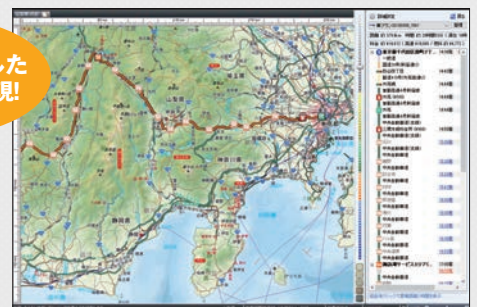

こんなシーンで活躍します!!

スーパーマップル・デジタルは、地図がわかりやすくて高精度!

情報を視覚的にとらえることができる圧倒的な地図表現力

行政区域の強調表示

かんたん操作で行政区域をくっきりとハイライト表示。画像切り出しや印刷にも対応!

【強調表示可能な区域】

- ・都道府県
- ・市区町村
- ・大字

地図への情報の重ね合わせ

地図上に地点情報や直線、折れ線、円、四角形、多角形といった図形情報を自由に重ね合わせることが可能。案内図作成や商圏分析もお手軽に。

グラフ機能でエリア分析も

お客様管理情報などお手持ちのExcelデータやテキストデータを使って、エリアの分析を行うことができます。地図上にデータを配置することで、情報の特性をはじめ、文字や数字だけでは分かりにくい情報が見えてきます。

※対応形式はExcel97-2003形式(.xls)、Excelブック(.xlsx)およびテキスト形式(.csv/.txt)になります。

棒グラフ

エリアごとの規模と割合が同時に分かる

分布図

エリアによる規模と分布の特徴が分かる

◆Excelデータを取り込み

店舗名	所在地	面積	面積割合
SA001	東京都中央区銀座1-1-1	100.00	100.00%
SA002	東京都中央区銀座1-2-1	200.00	200.00%
SA003	東京都中央区銀座1-3-1	300.00	300.00%
SA004	東京都中央区銀座1-4-1	400.00	400.00%
SA005	東京都中央区銀座1-5-1	500.00	500.00%
SA006	東京都中央区銀座1-6-1	600.00	600.00%
SA007	東京都中央区銀座1-7-1	700.00	700.00%
SA008	東京都中央区銀座1-8-1	800.00	800.00%
SA009	東京都中央区銀座1-9-1	900.00	900.00%
SA010	東京都中央区銀座1-10-1	1000.00	1000.00%

円グラフ

エリアごとの割合・比率が分かる

ルートシミュレーション・プランニング機能

◆車で

- ・「高速道路上のSA,PA」を経由地点に設定可能
- ・精度の高いルートデータを使った充実のシミュレーション
- ・交通規制を考慮した道路情報を採用
  ※大型車両の車高、車幅、車重を規制条件としたルート検索可能
- ・目安となる、時間、距離、料金を表示
- ・経由地点などでの休憩時間も設定可能

交通規制を反映したルート検索を実現!

SA・PAの構造、ガソリンスタンドの有無がわかります。

※有料自動車道路の料金は、目安です。実際の料金と違う場合がありますのでご了承ください。

配送コースの計画に使える!

- ・出発地・目的地・経由地点は、50箇所まで設定可能
- ・滞在時間・出発時間、通過するSA・PAも設定が可能

◆電車・徒歩で

- ・歩行者専用のネットワークデータを採用
- ・車で進入できない公園、遊歩道、地下道にも対応
- ・路線検索ソフト(別売り)との連携が可能
- ・最寄駅の出入口名を表示 ・徒歩の消費カロリー計算

連携する路線検索ソフト(別売)

時刻表示ができる路線検索ソフト

・乗換案内(ジョルダン株式会社)

リンク起動する路線検索ソフト

- ・駅すばあと(株式会社ヴァル研究所)
- ・駅探エクスプレス(株式会社駅探)

出口もわかるから便利!

経路再生機能が便利!

再生に合わせて写真やカスタム情報がポップアップで表示

経路再生に合わせて写真がポップアップ