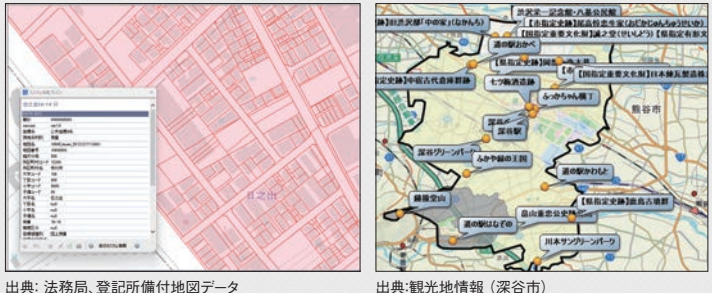

検索

または <https://smd.mapple.net/>

mapple

スーパーマッフル・デジタル24は

スーパーマッフル・デジタルは、データの取り込みがかんたん！

ビジネスデータを取り込んで活用 1万件以上の「住所録データ」の取り込みが可能

住所録をインポート

住所録データをスーパーマッフル・デジタルに取り込むことで地図上で位置を確認することができます。顧客管理での集計、分析結果を販売活動に生かすことができます。

簡易マニュアルをダウンロード!

操作に困った時はビジネス用例のPDFマニュアルを活用することで問題を解決できます。ABC(クラス分け)分析結果を地図上に表示する方法に関するマニュアルをダウンロードできます。

顧客のクラス分けを棒グラフ表示

顧客情報とクラス分けグラフを一体表示

販売戦略のポイントエリアが見えてくる

オープンデータも取り込んでプラスαの効果を

オープンデータとは?

政府や自治体などが保有するさまざまな情報をあらゆる人が自由に活用できるように公開されたものです。

スーパーマッフル・デジタルでは、店舗や施設などの「地点」だけでなく、経路などの「線」や領域などの「面」のデータも表現できるファイル形式「KML」や「GeoJson」をサポートしており、それらの「オープンデータ」を地図上にかんたんに取り込むことができます。さらに、取り込んだ「オープンデータ」は地図上に表示することももちろん、編集、カスタム情報として保存もできます。

出典: 法務局、登記所備付地図データ

出典: 観光地情報 (深谷市)

取り込んだデータを出力できる

取り込んだデータを任意にフォルダー分類でき、「KML」や「GeoJson」形式で出力できます。

出典: 国土交通省、国土数値情報

「どこにどんなデータがあるの?」オープンデータポータルサイト

- e-Gov データポータル
 - https://data.e-gov.go.jp/info/ja
 - 国土数値情報ダウンロードサービス
 - https://nlftp.mlit.go.jp/ksj/index.html
 - 東京都オープンデータカタログサイト
 - https://portal.data.metro.tokyo.lg.jp/
 - 大阪府オープンデータカタログサイト
 - https://odcs.bodik.jp/270008/
 - 北海道オープンデータポータル
 - https://www.harp.lg.jp/opendata/
 - ビッグデータ&オープンデータ・イニシアティブ九州
 - https://www.bodik.jp/
- 掲載データの種類