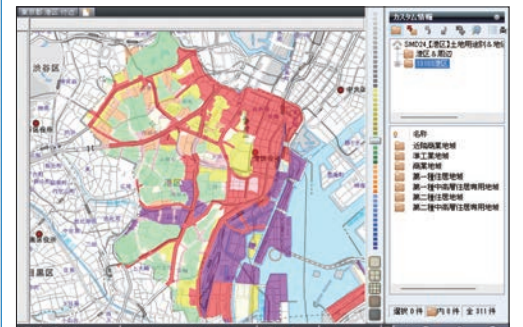

スーパーマッフル・デジタルでは、店舗や施設などの「地点」だけでなく、経路などの「線」や領域などの「面」のデータも表現できるファイル形式「KML」や「GeoJson」をサポートしており、それらの「オープンデータ」を地図上にかんたんに取り込むことができます。さらに、取り込んだ「オープンデータ」は地図上に表示することももちろん、編集、カスタム情報として保存もできます。

出典: 法務局、登記所備付地図データ

出典: 観光地情報 (深谷市)

取り込んだデータを出力できる

取り込んだデータを任意にフォルダー分類でき、「KML」や「GeoJson」形式で出力できます。

出典: 国土交通省、国土数値情報

「どこにどんなデータがあるの?」オープンデータポータルサイト

- e-Gov データポータル
 - https://data.e-gov.go.jp/info/ja
 - 国土数値情報ダウンロードサービス
 - https://nlftp.mlit.go.jp/ksj/index.html
 - 東京都オープンデータカタログサイト
 - https://portal.data.metro.tokyo.lg.jp/
 - 大阪府オープンデータカタログサイト
 - https://odcs.bodik.jp/270008/
 - 北海道オープンデータポータル
 - https://www.harp.lg.jp/opendata/
 - ビッグデータ&オープンデータ・イニシアティブ九州
 - https://www.bodik.jp/
- 掲載データの種類

こんなシーンで活躍します!!

スーパーマップル・デジタルは、地図がわかりやすくて高精度!

情報を視覚的にとらえることができる圧倒的な地図表現力

行政区域の強調表示

かんたん操作で行政区域をくっきりとハイライト表示。画像切り出しや印刷にも対応!

【強調表示可能な区域】

- ・都道府県
- ・市区町村
- ・大字

例:大阪府の強調表示