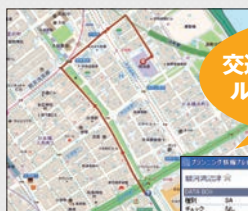

こんなシーンで活躍します!!

スーパーマップル・デジタルは、地図がわかりやすくて高精度!

情報を視覚的にとらえることができる圧倒的な地図表現力

行政区域の強調表示

かんたん操作で行政区域をくっきりとハイライト表示。画像切り出しや印刷にも対応!

【強調表示可能な区域】

- ・都道府県
- ・市区町村
- ・大字

例:大阪府の強調表示

地図への情報の重ね合わせ

地図上に地点情報や直線、折れ線、円、四角形、多角形といった図形情報を自由に重ね合わせることが可能。案内図作成や商圏分析もお手軽に。

グラフ機能でエリア分析も

お客様管理情報などお手持ちのExcelデータやテキストデータを使って、エリアの分析を行うことができます。地図上にデータを配置することで、情報の特性をはじめ、文字や数字だけでは分かりにくい情報が見えてきます。

※対応形式はExcel97-2003形式(.xls)、Excelブック(.xlsx)およびテキスト形式(.csv/.txt)になります。

棒グラフ

エリアごとの規模と割合が同時に分かる

分布図

エリアによる規模と分布の特徴が分かる

◆Excelデータを取り込み

店舗名	所在地	面積	面積割合
SA001	東京都中央区銀座1-1-1	100.00	100.00%
SA002	東京都中央区銀座1-2-1	200.00	200.00%
SA003	東京都中央区銀座1-3-1	300.00	300.00%
SA004	東京都中央区銀座1-4-1	400.00	400.00%
SA005	東京都中央区銀座1-5-1	500.00	500.00%
SA006	東京都中央区銀座1-6-1	600.00	600.00%
SA007	東京都中央区銀座1-7-1	700.00	700.00%
SA008	東京都中央区銀座1-8-1	800.00	800.00%
SA009	東京都中央区銀座1-9-1	900.00	900.00%
SA010	東京都中央区銀座1-10-1	1000.00	1000.00%

円グラフ

エリアごとの割合・比率が分かる

ルートシミュレーション・プランニング機能

◆車で

- ・「高速道路上のSA,PA」を経由地点に設定可能
- ・精度の高いルートデータを使った充実のシミュレーション
- ・交通規制を考慮した道路情報を採用
※大型車両の車高、車幅、車重を規制条件としたルート検索可能
- ・目安となる、時間、距離、料金を表示
- ・経由地点などでの休憩時間も設定可能

交通規制を反映したルート検索を実現!