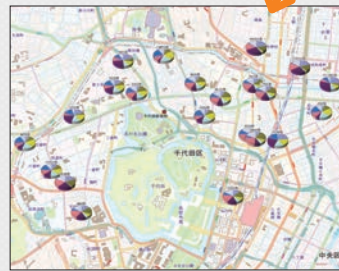

こんなシーンで活躍します!!

スーパーマップル・デジタルは、地図がわかりやすくて高精度!

情報を視覚的にとらえることができる圧倒的な地図表現力

行政区域の強調表示

かんたん操作で行政区域をくっきりとハイライト表示。画像切り出しや印刷にも対応!

【強調表示可能な区域】

- ・都道府県
- ・市区町村
- ・大字

例:大阪府の強調表示

地図への情報の重ね合わせ

地図上に地点情報や直線、折れ線、円、四角形、多角形といった図形情報を自由に重ね合わせることが可能。案内図作成や商圏分析もお手軽に。

グラフ機能でエリア分析も

お客様管理情報などお手持ちのExcelデータやテキストデータを使って、エリアの分析を行うことができます。地図上にデータを配置することで、情報の特性をはじめ、文字や数字だけでは分かりにくい情報が見えてきます。

※対応形式はExcel97-2003形式(.xls)、Excelブック(.xlsx)およびテキスト形式(.csv/.txt)になります。

棒グラフ

エリアごとの規模と割合が同時に分かる

分布図

エリアによる規模と分布の特徴が分かる

◆Excelデータを取り込み

店舗名	所在地	面積	面積割合
SA001	東京都中央区銀座1-1-1	100.00	100.00%
SA002	東京都中央区銀座1-2-1	200.00	200.00%
SA003	東京都中央区銀座1-3-1	300.00	300.00%
SA004	東京都中央区銀座1-4-1	400.00	400.00%
SA005	東京都中央区銀座1-5-1	500.00	500.00%
SA006	東京都中央区銀座1-6-1	600.00	600.00%
SA007	東京都中央区銀座1-7-1	700.00	700.00%
SA008	東京都中央区銀座1-8-1	800.00	800.00%
SA009	東京都中央区銀座1-9-1	900.00	900.00%
SA010	東京都中央区銀座1-10-1	1000.00	1000.00%

円グラフ

エリアごとの割合・比率が分かる

ルートシミュレーション・プランニング機能

◆車で

- ・「高速道路上のSA,PA」を経由地点に設定可能
- ・精度の高いルートデータを使った充実のシミュレーション
- ・交通規制を考慮した道路情報を採用
※大型車両の車高、車幅、車重を規制条件としたルート検索可能
- ・目安となる、時間、距離、料金を表示
- ・経由地点などでの休憩時間も設定可能

交通規制を反映したルート検索を実現!