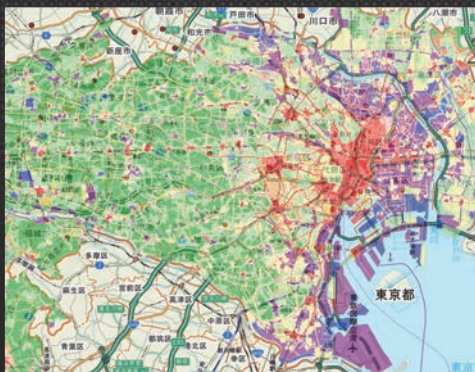

スーパーマッパル デジタル24

マッパルのすべてが詰まった地図ソフト!
できるビジネスパーソンの必需品!

ビジネスデータの取り込み!

あなたの会社のデータを取込、可視化し、ビジネスの活性化ができます。

オープンデータで価値を向上!

オープンデータを取込、行政区画を強調し、価値の向上が図れます。

場所を問わず利用可能!

テレワーク環境でも、外出先のモバイル環境でも快適に利用できます。

開発キットでビジネス拡大!

開発キット(別売)を使って、お手軽にGISアプリケーションを作成できます。

例:土地用途の色分け(東京都)

政府や自治体が公開する
オープンデータを
活用できる!

かんたん操作で
行政区画を
ハイライト表示できる!

例:大阪府の強調表示

Webページも
ご覧ください

スーパーマッパルデジタル

検索

または <https://smd.mapple.net/>

mapple

スーパーマッフル・デジタル24は

スーパーマッフル・デジタルは、データの取り込みがかんたん！

ビジネスデータを取り込んで活用 1万件以上の「住所録データ」の取り込みが可能

住所録をインポート

住所録データをスーパーマッフル・デジタルに取り込むことで地図上で位置を確認することができます。顧客管理での集計、分析結果を販売活動に生かすことができます。

地図への情報の重ね合わせ

地図上に地点情報や直線、折れ線、円、四角形、多角形といった図形情報を自由に重ね合わせることが可能。案内図作成や商圏分析もお手軽に。

グラフ機能でエリア分析も

お客様管理情報などお手持ちのExcelデータやテキストデータを使って、エリアの分析を行うことができます。地図上にデータを配置することで、情報の特性をはじめ、文字や数字だけでは分かりにくい情報が見えてきます。

※対応形式はExcel97-2003形式(.xls)、Excelブック(.xlsx)およびテキスト形式(.csv/.txt)になります。