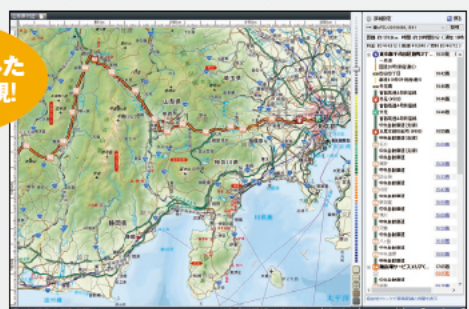

※有料自動車道路の料金は、目安です。実際の料金と違う場合がありますのでご了承ください。

配送コースの計画に使える!

- ・出発地・目的地・経由地点は、50箇所まで設定可能
- ・滞在時間・出発時間、通過するSA・PAも設定が可能

◆電車・徒歩で

- ・歩行者専用のネットワークデータを採用
- ・車で進入できない公園、遊歩道、地下道にも対応
- ・路線検索ソフト(別売り)との連携が可能
- ・最寄駅の出入口名を表示
- ・徒歩の消費カロリー計算