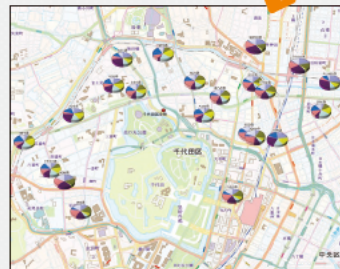

◆Excelデータを取り込み

円グラフ

エリアごとの割合・比率が分かる

ルートシミュレーション・プランニング機能

◆車で

- ・「高速道路上のSA,PA」を経由地点に設定可能
- ・精度の高いルートデータを使った充実のシミュレーション
- ・交通規制を考慮した道路情報を採用
- ・目安となる、時間、距離、料金を表示
- ・経由地点などでの休憩時間も設定可能