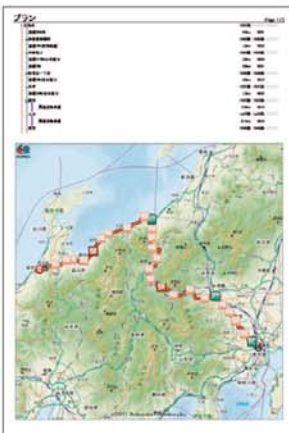

次の目的地は
こちらです!

ダウンロード情報に帰宅支援が追加!

『震災時帰宅支援マップ』のデータをダウンロード!

震災帰宅支援マップとは…

都心部から自宅まで徒歩で安全に帰宅するために、帰宅支援ステーションや実際に歩いて調査を行った歩道上の危険箇所などを収録した地図で、2005年の出版以来、好評いただいています。

ダウンロード

- 主要帰宅ルート
- ルート上の危険箇所
(石垣・ガラス・看板・自販機・放置自転車など)
- 広域避難場所
- 救急指定病院など

※東京・名古屋・大阪の主要都市部のみ整備しています。

勤務先から、自宅や避難場所・家族の集合場所までのルートを、立ち寄りしたいポイントを指定して、ルートプランを作成。

オリジナルの帰宅マップが完成!

作成したオリジナルのルートマップを印刷して、持ち歩くことができます。

最新のおでかけ情報をダウンロード!

まっぷるダウンロードページからダウンロードできます。

■テーマを選択してダウンロード

- 日本百名山
- 日本の道100選
- 桜の名所
- イルミネーション

スーパーマップルデジタルの地図は、独自のベクトルデータを利用しているため、出版物のような美しい地図印刷が可能です。作成したルートと行程表と組み合わせた印刷ができますので、オリジナルの帰宅支援マップを印刷して持ち歩き用にご利用ください。

地図印刷

タイトルは任意に変更できるほか、タイトルや縮尺・スケールは、表示・非表示の選択が可能です。また、地図とコメントを合わせた印刷や周辺8面の同時印刷も可能です。

カスタム情報印刷

記入・収集した情報と地図を組み合わせ、多彩なパターンの印刷ができます。同時に複数の情報を印刷することも可能です。

プラン印刷

行程表、行程図、プランニングポイント情報、プランニングポイント間のみの地図など、さまざまなスタイルで印刷することができます。

**帰宅支援マップ
を印刷して
持ち歩く!**

写真管理を簡単に! 現地調査にも使える!

デジカメ画像を地図上にドラッグ&ドロップするだけで、簡単に写真を貼り付けることができます。また、NMEA/GPXデータなどのGPSログ情報も取り込むことができます。