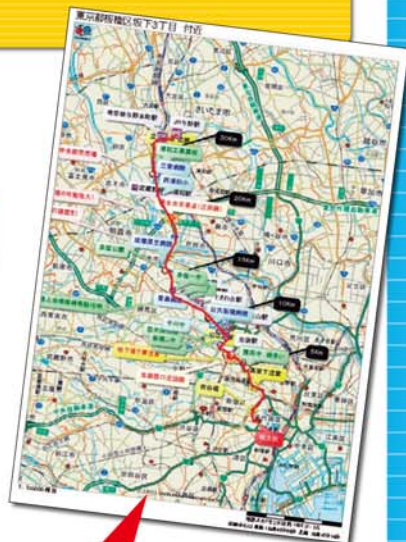

次の目的地は
こちらです!

ダウンロード情報に帰宅支援が追加!

『震災時帰宅支援マップ』のデータをダウンロード!

震災帰宅支援マップとは…

都心部から自宅まで徒歩で安全に帰宅するために、帰宅支援ステーションや実際に歩いて調査を行った歩道上の危険箇所などを収録した地図で、2005年の出版以来、好評いただいています。

ダウンロード

- 主要帰宅ルート
- ルート上の危険箇所
(石垣・ガラス・看板・自販機・放置自転車など)
- 広域避難場所
- 救急指定病院など

※東京・名古屋・大阪の主要都市部のみ整備しています。

勤務先から、自宅や避難場所・家族の集合場所までのルートを、立ち寄りしたいポイントを指定して、ルートプランを作成。

オリジナルの帰宅マップが完成!

作成したオリジナルのルートマップを印刷して、持ち歩くことができます。

最新のおでかけ情報をダウンロード!

まっぷるダウンロードページからダウンロードできます。

■テーマを選択してダウンロード

- 日本百名山
- 日本の道100選
- 桜の名所
- イルミネーション

スーパーマップルデジタルの地図は、独自のベクトルデータを利用しているため、出版物のような美しい地図印刷が可能です。作成したルートと行程表と組み合わせた印刷ができますので、オリジナルの帰宅支援マップを印刷して持ち歩き用にご利用ください。

地図印刷

タイトルは任意に変更できるほか、タイトルや縮尺・スケールは、表示・非表示の選択が可能です。また、地図とコメントを合わせた印刷や周辺8面の同時印刷も可能です。

カスタム情報印刷

記入・収集した情報と地図を組み合わせ、多彩なパターンの印刷ができます。同時に複数の情報を印刷することも可能です。

プラン印刷

行程表、行程図、プランニングポイント情報、プランニングポイント間のみの地図など、さまざまなスタイルで印刷することができます。

**帰宅支援マップ
を印刷して
持ち歩く!**

写真管理を簡単に! 現地調査にも使える!

デジカメ画像を地図上にドラッグ&ドロップするだけで、簡単に写真を貼り付けることができます。また、NMEA/GPXデータなどのGPSログ情報も取り込むことができます。