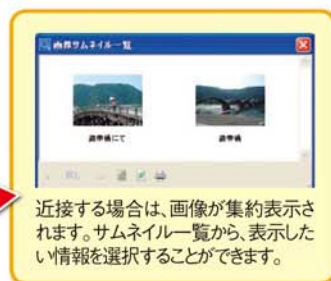

スーパーマップルデジタルの地図は、独自のベクトルデータを利用しているため、出版物のような美しい地図印刷が可能です。作成したルートと行程表と組み合わせた印刷ができますので、オリジナルの帰宅支援マップを印刷して持ち歩き用にご利用ください。

地図印刷

タイトルは任意に変更できるほか、タイトルや縮尺・スケールは、表示・非表示の選択が可能です。また、地図とコメントを合わせた印刷や周辺8面の同時印刷も可能です。

カスタム情報印刷

記入・収集した情報と地図を組み合わせ、多彩なパターンの印刷ができます。同時に複数の情報を印刷することも可能です。

プラン印刷

行程表、行程図、プランニングポイント情報、プランニングポイント間のみの地図など、さまざまなスタイルで印刷することができます。

**帰宅支援マップ
を印刷して
持ち歩く!**

写真管理を簡単に! 現地調査にも使える!

デジカメ画像を地図上にドラッグ&ドロップするだけで、簡単に写真を貼り付けることができます。また、NMEA/GPXデータなどのGPSログ情報も取り込むことができます。

地図上の画像をクリックすると情報と画像が大きく表示されます。

近接する場合は、画像が集約表示されます。サムネール一覧から、表示したい情報を選択することができます。

撮影してきたデジカメ画像とGPSデータを地図上に展開し加工・編集すれば、現地調査の集計にも利用できます。

GPSログの活用

サイクリングコースを取得したログデータから取り込めば、ルートはもちろんのこと、高低差も確認できます。ドライブレコーダーで、ドライビングの傾向をつかんで、エコドライブ。