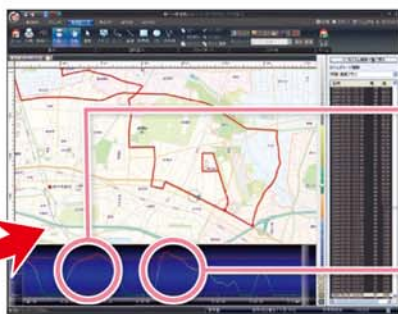

スーパーマップルデジタルの地図は、独自のベクトルデータを利用しているため、出版物のような美しい地図印刷が可能です。作成したルートと行程表と組み合わせた印刷ができますので、オリジナルの帰宅支援マップを印刷して持ち歩き用にご利用ください。

地図印刷

タイトルは任意に変更できるほか、タイトルや縮尺・スケールは、表示・非表示の選択が可能です。また、地図とコメントを合わせた印刷や周辺8面の同時印刷も可能です。

カスタム情報印刷

記入・収集した情報と地図を組み合わせ、多彩なパターンの印刷ができます。同時に複数の情報を印刷することも可能です。

プラン印刷

行程表、行程図、プランニングポイント情報、プランニングポイント間のみの地図など、さまざまなスタイルで印刷することができます。

**帰宅支援マップ
を印刷して
持ち歩く!**

写真管理を簡単に! 現地調査にも使える!

デジカメ画像を地図上にドラッグ&ドロップするだけで、簡単に写真を貼り付けることができます。また、NMEA/GPXデータなどのGPSログ情報も取り込むことができます。

地図上の画像をクリックすると情報と画像が大きく表示されます。

近接する場合は、画像が集約表示されます。サムネール一覧から、表示したい情報を選択することができます。

撮影してきたデジカメ画像とGPSデータを地図上に展開し加工・編集すれば、現地調査の集計にも利用できます。

GPSログの活用

サイクリングコースを取得したログデータから取り込めば、ルートはもちろんのこと、高低差も確認できます。ドライブレコーダーで、ドライビングの傾向をつかんで、エコドライブ。

GPSログを取り込み

〈時間・速度グラフ〉

〈時間・高度グラフ〉

標高差が断面図でわかる!

ドライビングの傾向をつかんでエコドライブ!
Bはアクセルを急にふかしたため、速度が急上昇しています。このことからゆるやかに速度を上げているAのほうがエコドライブであることがわかります。

商品ラインナップ

全国版

DVD-ROM1枚
¥15,330(税込)
フルインストール 13GB
JANコード 4955477-992951
■収録エリア
全域～小域圏・日本全国
詳細圏:日本全国の都市部