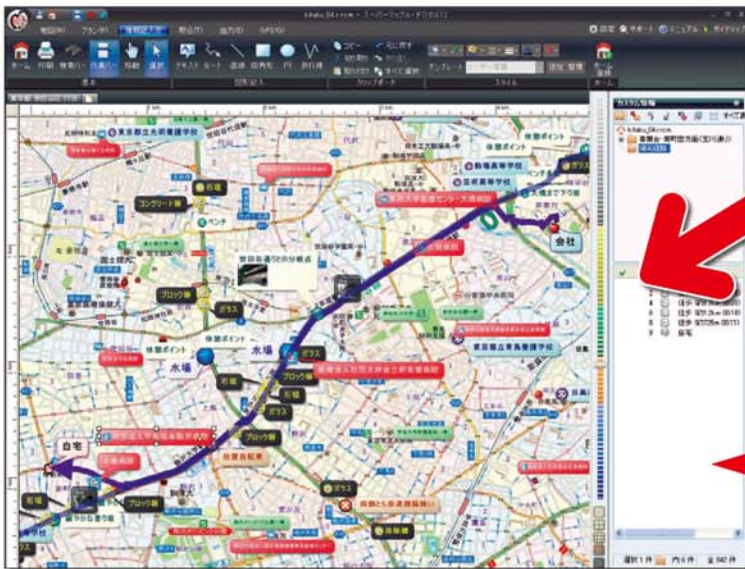

エリアごとの割合・比率が分かる

スマートフォンにインストール可能!

動作環境: Windows Mobile 5.0/6/6.1/6.5

- 通信環境なしでも地図が見られる!
- 写真の取り込みやメモも可能
- パソコンからルートやダウンロード情報の取り込みが可能
- GPS機器と接続すれば、地図のヘッドアップ表示や、標高、時速の表示可能

外出先からスマートフォンで
位置や勤務状態を
簡単に連絡できる!

現地に
到着しました!

次の目的地は
こちらです!

ダウンロード情報に帰宅支援が追加!

『震災時帰宅支援マップ』のデータをダウンロード!

震災帰宅支援マップとは…

都心部から自宅まで徒歩で安全に帰宅するために、帰宅支援ステーションや実際に歩いて調査を行った歩道上の危険箇所などを収録した地図で、2005年の出版以来、好評いただいています。

ダウンロード

- 主要帰宅ルート
- ルート上の危険箇所
(石垣・ガラス・看板・自販機・放置自転車など)
- 広域避難場所
- 救急指定病院など

※東京・名古屋・大阪の主要都市部のみ整備しています。

勤務先から、自宅や避難場所・家族の集合場所までのルートを、立ち寄りしたいポイントを指定して、ルートプランを作成。

オリジナルの帰宅マップが完成!

作成したオリジナルのルートマップを印刷して、持ち歩くことができます。

最新のおでかけ情報をダウンロード!

まっぷるダウンロードページからダウンロードできます。

■テーマを選択してダウンロード

- 日本百名山
- 日本の道100選
- 桜の名所
- イルミネーション