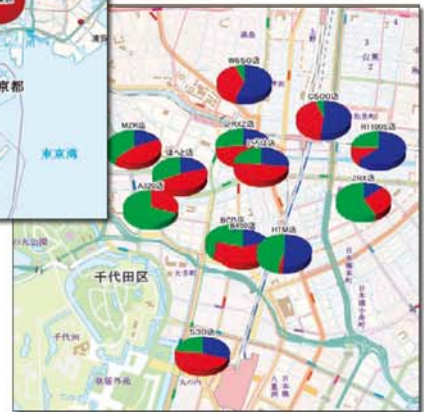

タイプ別

重要度別

規模別

NEW!

住所情報が約400万件増!

全国の住所情報を重点的に整備したことで、住所検索&マッピングがピンポイントに!

グラフ機能が充実!

分かる! 見える! 簡易マーケティングに

数値データを インポート

お客様管理情報などのExcelデータ(.xls)やテキストデータ(.csv)を使って、エリアの分析を行うことができます。地図上にデータを配置することで、情報の特性をはじめ、文字や数字だけでは分かりにくい情報が見えてきます。

Excelデータを取り込み

棒グラフ

エリアごとの規模と割合が
同時に分かる

分布図

エリアによる規模と分布の
特徴が分かる

円グラフ

エリアごとの割合・比率が分かる

スマートフォンにインストール可能!

動作環境: Windows Mobile 5.0/6/6.1/6.5

- 通信環境なしでも地図が見られる!
- 写真の取り込みやメモも可能
- パソコンからルートやダウンロード情報の取り込みが可能
- GPS機器と接続すれば、地図のヘッドアップ表示や、標高、時速の表示可能

外出先からスマートフォンで
位置や勤務状態を
簡単に連絡できる!

現地に
到着しました!

※東京・名古屋・大阪の主要都市部のみ整備しています。

勤務先から、自宅や避難場所・家族の集合場所までのルートを、立ち寄りしたいポイントを指定して、ルートプランを作成。

オリジナルの帰宅マップが完成!

作成したオリジナルのルートマップを印刷して、持ち歩くことができます。

最新のおでかけ情報をダウンロード!

まっぷるダウンロードページからダウンロードできます。

■テーマを選択してダウンロード

- 日本百名山
- 日本の道100選
- 桜の名所
- イルミネーション