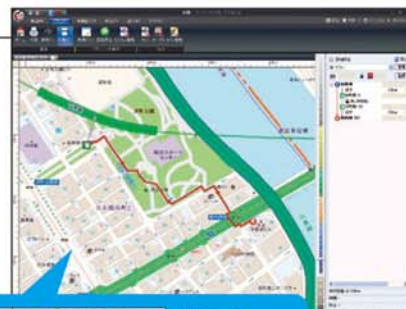

見やすい! わかりやすい!

マップルの地図の秘密

スーパーマップルデジタルは「高精度ベクトル地図」を採用。 全域図から詳細図まで、どの縮尺でも美しく、最適な地図要素が表示されます。

見やすいアイコン表示

目的別の地図スタイル

- ・色覚UD表示
- ・高速道路強調表示
- ・白地図表示
- ・鉄道バス強調表示
- ・でっか字表示 など

詳細図

1:8,000~1:1,000

詳細な街並みを表現する地図です。1:3,000より大きい表示になると、詳細な建物を表示します。

※詳細図データがない場合は、小域図を拡大表示します。

1:3,000表示時▶

詳細図収録エリアは、WEBをご覧ください

スーパーマップルデジタル

検索

または <http://www.mapple.net/smd/>

オリジナルの地図スタイル 作成機能も搭載!

「色覚UD表示」はNPO法人カラーユニバーサルデザイン機構により色覚の個人差を問わず、多くの方に見やすく配慮されたデザイン(カラーユニバーサルデザイン)として認定されました。

小域図

1:24,000~1:8,000

町域を表現する地図です。全国の主要部を収録しています。ランドマーク的な建物も表示されます。

▲1:12,000表示時

中域図~全域図

1:24,000~1:5,000,000

市域から地方、日本全体を表現する地図です。全国を網羅して収録しています。

▲1:25,000表示時

ルート検索・プランニング機能

移動手段に合わせた経路検索が可能!

車で

- ルート、時間、距離、料金を検索
- 一方通行、右左折禁止などの交通規制を考慮した経路掲載
- 季節、時間ごとの交通規制情報を採用
- 「走りやすい道」推奨ルート検索
- 車両燃費計算機能にガソリン代金設定も対応
- 見やすいSA・PA施設案内図

配送コースの計画に使える!

- 出発地・目的地・経由地点は、50箇所まで設定可能
- 滞在時間・出発時間、通過するSA・PAも設定が可能

交通規制を反映したルート検索を実現!

SA・PAの構造、ガソリンスタンドの有無が分かります。

電車・徒歩で

- 歩行者専用のネットワークデータを採用
- 車で進入できない公園、遊歩道、地下道にも対応
- 路線検索ソフト(別売り)との連携が可能
- 最寄駅の出入口名を表示
- 徒歩の消費カロリー計算

連携する路線検索ソフト(別売)

- 時刻表示ができる路線検索ソフト
  - ・乗換案内(ジョルダン株式会社)
- リンク起動する路線検索ソフト
  - ・駅すばあと(株式会社ヴァル研究所)
  - ・駅探エクスプレス(株式会社駅探)

浜町駅/A2 | 徒歩 | テクノセンター | 出口もわかるから便利!

経路再生機能が便利!

再生に合わせて写真やカスタム情報がポップアップで表示

経路再生に合わせて写真がポップアップ