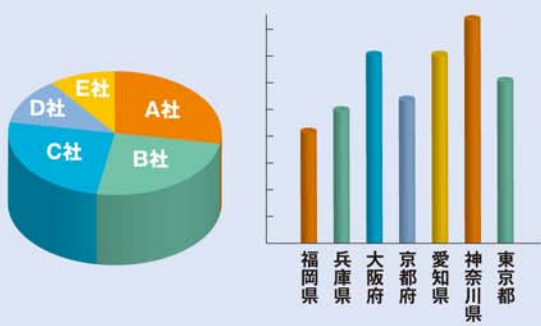

タイプ別?  
規模別?  
重要度別?

データだけでは把握が難しい。  
地図上に取り込んで、視覚的に位置を把握できます。

機能充実でマーケティングがもっと効果的に!  
グラフ機能がもっと分かりやすく、使いやすく!

視覚的にエリアの特性をつかむ事が出来ます。

どこで、何が  
多いのかしら?

配送コースの計画に使える!  
タイムスケジュールの管理も簡単に!

効率よく回るには、どのルートで回れば  
いいか、交通規制を考慮して作成できます。