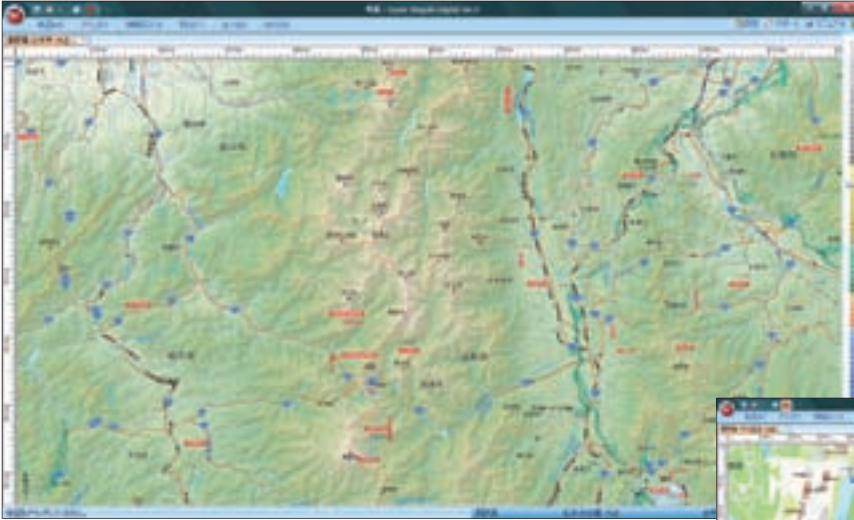

## 自宅のPCでも 出先のPDAでも 便利に使える!

交通規制を考慮したルート検索  
 デジカメ画像を地図上に表示  
 ⇒複数画像もわかりやすくまとめて表示!

GPSログ取り込み機能を強化  
 ⇒auあしあとデータにも対応!

※商品の詳細については、以下のwebページをご参照ください

<http://www.mapple.net/smd/>

## ▶ 美しさを追求した地図データ

### Super Mapple Digitalならではの地図表現

地図表示にはアンチエイリアスを採用しているため、地図上のマークや線などがなめらかに表示されます。階段や地下街は透過表示されます。都心部などの道路と地下道が入り組んだ地域でも、表示が煩雑にならず、わかりやすい地図で閲覧できます。

図では、自然地形を背景にした地図を見ることができます。標高が変わるにつれて色を変える段彩表現やシェーディング技術を用いた陰影画像で、山脈や渓谷などさまざまな地形を表現しています。起伏に富んだ美しい日本の地形表現をSuper Mapple Digitalは、実現しています。

Super Mapple Digitalは、500万分の1から1000分の1まで縮尺を自由に変更可能な「高精度ベクトル地図」を搭載しています。日本全体を表現する全域図から、町並みの形状を表現する詳細図まで、どの縮尺でも美しく、最適な地図要素が表示されるように、調整を行っています。