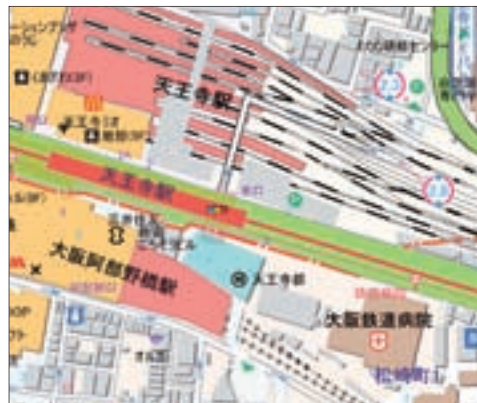

Super Mapple Digitalは、500万分の1から1000分の1まで縮尺を自由に変更可能な「高精度ベクトル地図」を搭載しています。日本全体を表現する全域図から、町並みの形状を表現する詳細図まで、どの縮尺でも美しく、最適な地図要素が表示されるように、調整を行っています。

### 地図表示スタイルも変更可能

色覚UD表示

英語表示

目的に合わせて地図のスタイル(見た目)をさまざまに設定できます。左図のようなスタイルの他にも、高速道路強調表示や鉄道強調表示、全体を薄く表現した淡色表示、道路を白くした白図表示など多様な切り替えが可能です。

また、ベースとなる地図デザインを選択し、各要素別に表示制限を設定して、オリジナル地図スタイルを作成する機能も搭載しています。

「色覚UD表示」はNPO法人カラーユニバーサルデザイン機構により色覚の個人差を問わず、多くの方に見やすく配慮されたデザイン(カラーユニバーサルデザイン)として認定されました。

白地図表示

でっか字表示

地図スタイル作成ウィザードからお好みの地図が作れます。