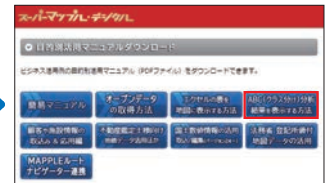

データをインポート

(データ提供:ソリマチ株式会社)

顧客データ・店舗データをスーパーマッフル・デジタルに取り込むことで地図上で位置を確認することができます。顧客管理での集計、分析結果を販売活動に生かすことができます。

簡易マニュアルをダウンロード!

操作に困った時はビジネス活用例のPDFマニュアルを活用することで問題を解決できます。ABC(クラス分け)分析結果を地図上に表示する方法に関するマニュアルをダウンロードできます。

顧客のクラス分けを棒グラフ表示

顧客情報とクラス分けグラフを一体表示

販売戦略のポイントエリアが見えてくる

オープンデータを積極的に取り込んで課題解決・付加価値向上

オープンデータとは?

政府や自治体などが保有するさまざまな情報をあらゆる人が自由に活用できるように公開されたものです。スーパーマッフル・デジタルでは、店舗や施設などの「地点」だけでなく、経路などの「線」や領域などの「面」のデータも表現できるファイル形式「KML」や「GeoJSON」、「シェープファイル」をサポートしており、それらの「オープンデータ」を地図上にかんたんに取り込むことができます。さらに、取り込んだ「オープンデータ」は地図上に表示することももちろん、編集、カスタム情報として保存もできます。また、保存したカスタム情報は逆に「KML」や「GeoJSON」の形式で書き出すこともできるので、他の電子地図への展開も可能です。