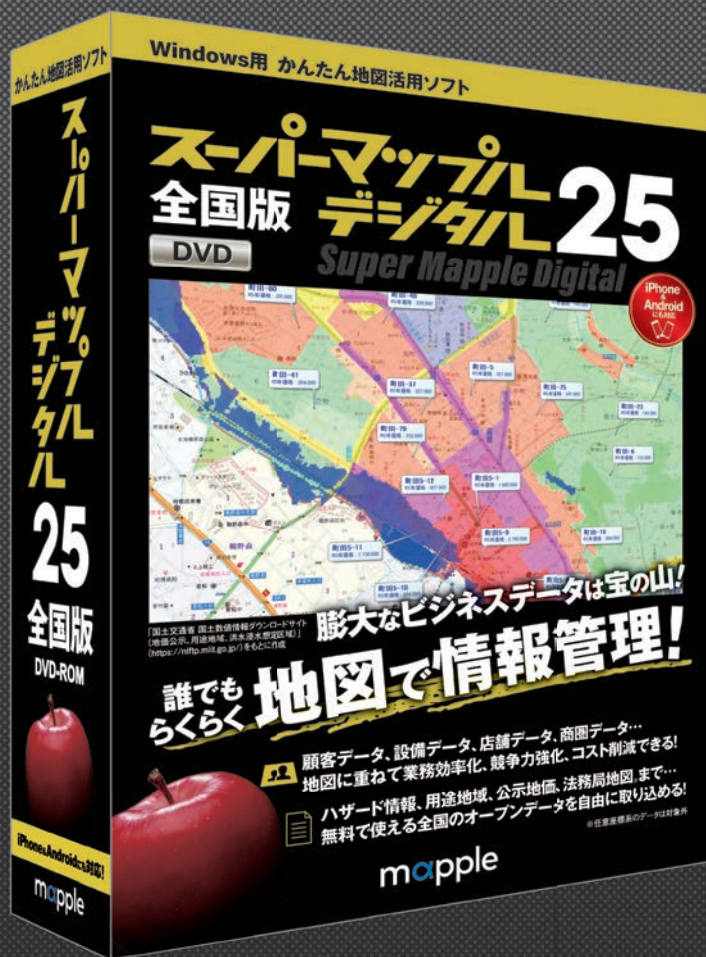

スーパーマツプル デジタル25

主役は地図ではなく、ビジネスデータだ。
マツプルが全力であなたの道しるべに!

情報を地図上でビジュアル化!

お持ちのビジネスデータをかんたんに取り込んで、地図上にプロットできます。

充実一途のオープンデータ!

オープンデータを効果的に活用することで、ビジネスの答えやヒントを発見できます。

インストール型ゆえの安心!

外出先でも出張中でも、通信環境に左右されずいつでも快適に利用できます。

開発キットでビジネス拡大!

別売の開発キットで、アプリケーションのカスタマイズが自由にできます。

公示地価、ハザード情報、用途地域、バスルートなどオープンデータを活用できる!

国土交通省 国土数値情報ダウンロードサイト
(地価公示、バスルート、急傾斜地崩壊危険区域)
(<https://nlftp.mlit.go.jp/>)をもとに作成

ワンタッチで行政区域形状データを活用できる!

例) 千葉県市川市、浦安市内のカスタム情報を抽出

Webページもご覧ください

スーパーマツプルデジタル

検索

または <https://smd.mapple.net/>

mapple

スーパーマッフル・デジタル25は

スーパーマッフル・デジタルは、データの取り込みがかんたん！

ビジネスデータを取り込んで活用 1万件以上の顧客データ・店舗データでも取り込める

こんなシーンで活躍します!!

スーパーマップル・デジタルは、地図がわかりやすくて高精度!

情報を視覚的にとらえることができる圧倒的な地図表現力

NEW
インパクト大!
行政区域の強調表示

全国の行政区域(都道府県、市区町村、大字)の形状データを標準搭載。行政区域を選択してハイライト表示(複数にも対応)することができるので、見せたいエリアをくっきり強調することができます。

例: 一都三県(南関東)の強調表示

地図への情報の
重ね合わせ