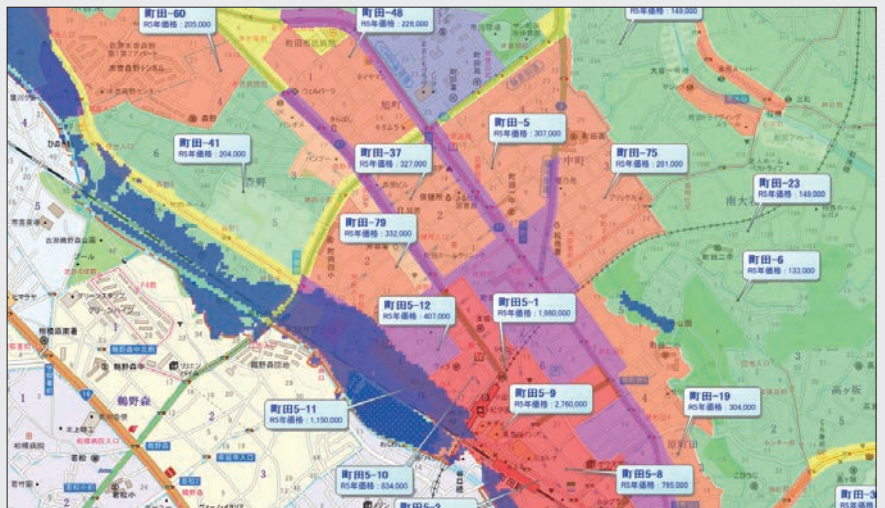

データをインポート

(データ提供:ソリマチ株式会社)

顧客データ・店舗データをスーパーマッフル・デジタルに取り込むことで地図上で位置を確認することができます。顧客管理での集計、分析結果を販売活動に生かすことができます。

簡易マニュアルをダウンロード!

操作に困った時はビジネス活用例のPDFマニュアルを活用することで問題を解決できます。ABC(クラス分け)分析結果を地図上に表示する方法に関するマニュアルをダウンロードできます。

顧客のクラス分けを棒グラフ表示

顧客情報とクラス分けグラフを一体表示

販売戦略のポイントエリアが見えてくる

オープンデータを積極的に取り込んで課題解決・付加価値向上

オープンデータとは?

政府や自治体などが保有するさまざまな情報をあらゆる人が自由に活用できるように公開されたものです。スーパーマッフル・デジタルでは、店舗や施設などの「地点」だけでなく、経路などの「線」や領域などの「面」のデータも表現できるファイル形式「KML」や「GeoJSON」、「シェープファイル」をサポートしており、それらの「オープンデータ」を地図上にかんたんに取り込むことができます。さらに、取り込んだ「オープンデータ」は地図上に表示することももちろん、編集、カスタム情報として保存もできます。また、保存したカスタム情報は逆に「KML」や「GeoJSON」の形式で書き出すこともできるので、他の電子地図への展開も可能です。

オープンデータのサンプルが都道府県単位でダウンロードできるようになりました!

「国土交通省 国土数値情報ダウンロードサイト(地価公示、用途地域、洪水浸水想定区域)」
(<https://nlftp.mlit.go.jp/>)をもとに作成

「どこにどんなデータがあるの?」オープンデータポータルサイト

- 国土数値情報ダウンロードサイト
<https://nlftp.mlit.go.jp/>
- G空間情報センター
<https://front.geospatial.jp/>
- 東京都オープンデータカタログサイト
<https://portal.data.metro.tokyo.lg.jp/>
- 大阪府オープンデータカタログサイト
<https://odcs.bodik.jp/270008/>
- 北海道オープンデータポータル
<https://www.harpp.lg.jp/opendata/>
- ビッグデータ&オープンデータ・イニシアティブ九州
<https://www.bodik.jp/>

掲載されている主なデータ

- ・地価公示、都道府県地価調査
- ・土地利用、用途地域
- ・小学校区、中学校区
- ・洪水浸水想定区域、津波浸水想定
- ・急傾斜地崩壊危険区域
- ・自然保全地域、鳥獣保護区
- ・バスルート、バス停留所
- ・人口統計、将来推計人口
- ・法務省登記所備付地図※

※任意座標系のデータは取り込むことができません。ご了承ください。

※これらのサイトは、予告なく変更、移転、削除等が行われることがあります。ご了承ください。
また、ご利用にあたっては必ず公開者の利用規約に従ってください。