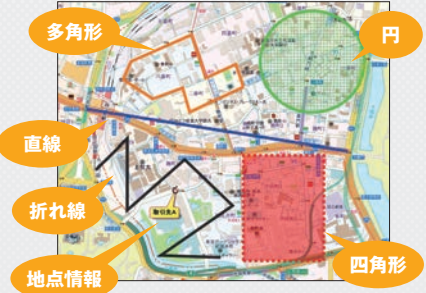

掲載されている主なデータ

- ・地価公示、都道府県地価調査
- ・土地利用、用途地域
- ・小学校区、中学校区
- ・洪水浸水想定区域、津波浸水想定
- ・急傾斜地崩壊危険区域
- ・自然保全地域、鳥獣保護区
- ・バスルート、バス停留所
- ・人口統計、将来推計人口
- ・法務省登記所備付地図※

※任意座標系のデータは取り込むことができません。ご了承ください。

※これらのサイトは、予告なく変更、移転、削除等が行われることがあります。ご了承ください。
また、ご利用にあたっては必ず公開者の利用規約に従ってください。

こんなシーンで活躍します!!

スーパーマップル・デジタルは、地図がわかりやすくて高精度!

情報を視覚的にとらえることができる圧倒的な地図表現力

NEW
インパクト大!
行政区域の強調表示

全国の行政区域(都道府県、市区町村、大字)の形状データを標準搭載。行政区域を選択してハイライト表示(複数にも対応)することができるので、見せたいエリアをくっきり強調することができます。

例: 一都三県(南関東)の強調表示

地図への情報の
重ね合わせ

地図上に地点情報や直線、折れ線、円、四角形、多角形といった図形情報を自由に重ね合わせることが可能。案内図作成や商圈分析もお手軽に。

NEW
直感的なカスタム
情報の表示選択

管理しているカスタム情報を地図上へ表示する/しないをフォルダ単位で自由に設定できるようになりました。操作もかんたん!フォルダ名の左にあるチェックボックスをON/OFFするだけです。

グラフや分布図でエリア情報を分析!

お客様管理情報などお手持ちのExcelデータやテキストデータを使って、エリアの分析を行うことができます。地図上にデータを配置することで、情報の特性をはじめ、文字や数字だけでは分かりにくい情報が見えてきます。

分布図

エリアによる規模と分布の特徴が分かる

円グラフ

エリアごとの割合・比率が分かる

ルートシミュレーション・プランニング機能

◆車で

- ・「高速道路上のSA,PA」を経由地点に設定可能
- ・精度の高いルートデータを使った充実のシミュレーション
- ・交通規制を考慮した道路情報を採用
※大型車両の車高、車幅、車重を規制条件としたルート検索可能
- ・目安となる、時間、距離、料金を表示
- ・経由地点などでの休憩時間も設定可能