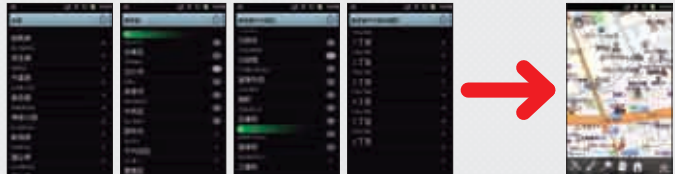

鉄道駅リスト検索

鉄道駅検索を選択すると、都道府県ごとの駅リストが五十音順で表示されます。

リストから駅を選択して、地図表示

住所リスト検索

検索したい住所をリストから選択することが可能です(大字・丁目レベル)。

東京都千代田区一麹町-3丁目 をリストから選択して、地図を表示

(※) 地図データ取込方法

スーパーマッフル・デジタル(パソコン)の【メニュー】から【出力】の「スマートフォン」を選択してください。
パソコンに出力された「Super Mapple」フォルダ(出力先は任意で選択可)を、スマートフォンのSDカードまたは本体メモリーにコピーすれば地図データの取込が完了です。詳しくはスマートフォン用活用マニュアルをご参照ください。

地図種類イメージ

【その他の主な機能】

- ・GPSロガー同梱(ウジェット対応)
- ・ヘディングアップ機能
- ・GPS精度表示機能
- ・高度、速度表示機能
- ・目的地指示機能
- ・カスタム情報フリーワード絞り込み
- ・現在位置周辺のカスタム情報表示

収録したい地図エリアを都道府県ごとに選択できます。
また、地図種類を「軽量」「標準」「詳細」も選択できますので、お使いのスマートフォンの容量に応じてご利用ください。