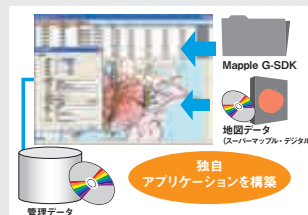

【MAPPLE G-SDK 開発事例】

- ・施設管理…施設情報を一元管理、視覚的に設置状況把握や維持管理を支援
- ・防災関連…各地域の被害予測・避難場所などの防災情報を把握、ハザードマップ作成
- ・移動体管理…GPSによる車両・派遣者の位置情報管理、検索が可能
- ・調査業務…現場調査・収集データの地理的な管理と編集、業務効率化を実現
- ・顧客管理・分析…顧客情報管理・分布図把握、エリア分析によるDM配布計画の策定を支援
- ・不動産物件管理…物件情報を地図上で一元管理・共有化、物件状況ごとに検索・色分け表示による視覚化
- ・営業支援…営業テリトリーの把握や割当て、営業先への検索閲覧と計画の策定
- ・配送支援…GPSによる配送車両位置情報管理、ルートシミュレーションによる配送ルート最適化
- ・保守支援…窓口対応や点検保守業務を円滑に支援、GPSによる緊急派遣時に保守要員位置情報把握で検索指示