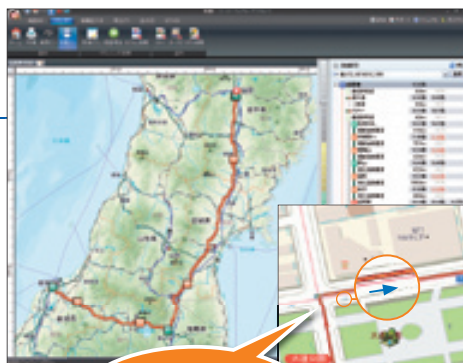

日本百名山ガイド

地図から情報を検索して一括ダウンロード

「まっぷる」検索結果から情報を選択してダウンロードボタンを押します。

ダウンロード

自分だけのオリジナルマップが 作れます!

気になる場所をチェックしたら、
次はコースプランを作成しましょう

特徴2 おトクなルートを検索! プランニング機能

スーパーマップル・デジタル11は、さまざまな条件にあわせて効率のよいルートを検索できるプランニング機能を搭載しています。経由地点の滞在時間や出発時刻を設定できるので、細かなタイムスケジュールが簡単に作成できます。

レジャー

旅行やドライブのプラン作成に
滞在時間や出発時刻の設定で泊りがけの旅行のプランニングにも対応!

ビジネス

配送車両の経費節約に
走行距離に応じたガソリン代金、車両燃費も計算できます

車で

一般道路については、一方通行・右左折禁止などの交通規制を反映したルート検索が可能です。季節・時間ごとの交通規制情報も採用していますので、おでかけのタイミングに合わせたルート検索が可能です。また、道路の幅員や車線数などを考慮した「走りやすい道」を案内する推奨ルート検索にも対応しています。ガソリン代金・車両の燃費を設定することができますので、より詳細な料金プランを立てることができます。

交通規制を反映した
ルート検索を実現!

SA・PAの構造、
ガソリンスタンドの
有無が分かります。

電車・徒歩で

徒歩でのルート検索は、車では進入できない公園や河川敷の遊歩道や、横断歩道、地下道なども考慮した歩行者専用のネットワークデータを採用しています。路線検索ソフト(別売)を利用すると、鉄道と徒歩を組み合わせた検索が可能です。また、鉄道利用時は、最寄駅の出入口名称・出入口番号まで自動的に検索・表示されるようになります。

出口もわかるから便利!

レジャー

ウォーキング、おさんぽコースの作成に
立ち寄りやすいスポットを経由地点に設定して、ルート検索しましょう。

連携する路線検索ソフト(別売)

時刻表示ができる路線検索ソフト
乗換案内(ジョルダン株式会社)

リンク起動する路線検索ソフト
駅すばあと(株式会社ヴァル研究所)
駅探エクスプレス(株式会社駅探)

「乗換案内」と連携した場合